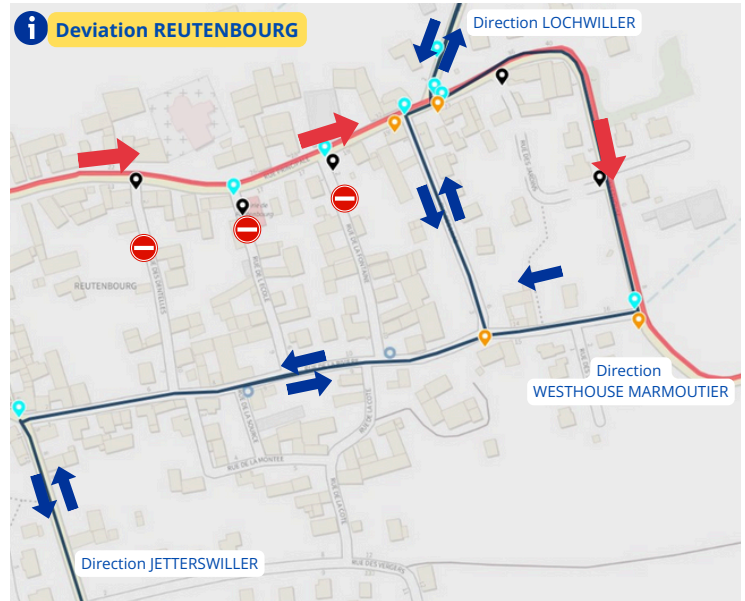

## REGLES DE CIRCULATION

- Toutes les routes avec le symbole  seront **INTERDITES** à la circulation
- **INTERDICTION** de circuler en contre sens de la course
- Les déviations bleues sont **OBLIGATOIRES**
- Levée des interdictions au passage du dernier coureur ou, au plus tard, à 17h30

- Merci de votre compréhension pour la gêne occasionnée.
- Profitez-en pour encourager les coureurs et vivre l'ambiance de la course ! Tous derrières les maillots bleus du VCU SCHWENHEIM !

# INFO CIRCULATION

## CLM et déviations Samedi 13h00 à 17h30

Contre La Montre

 sens de circulation des cyclistes
  sens de circulation des voitures
  ROUTE INTERDITE A LA CIRCULATION