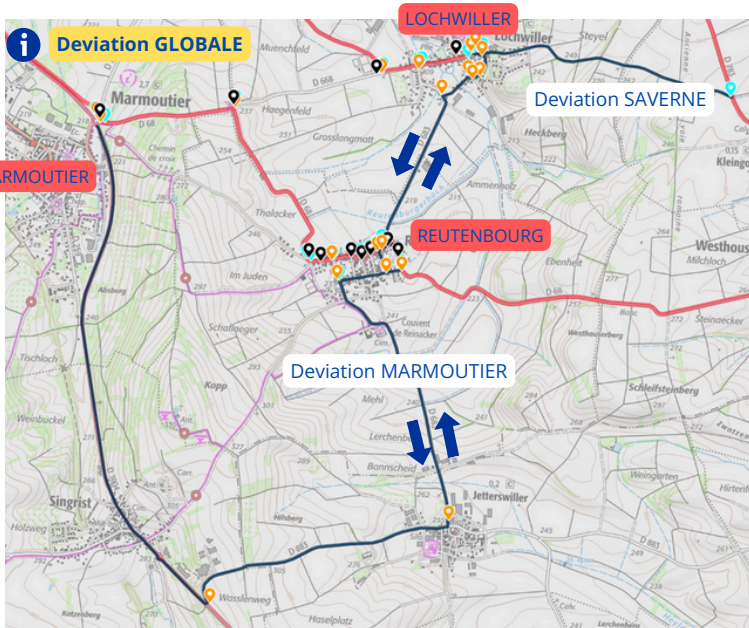

## REGLES DE CIRCULATION

- Toutes les routes avec le symbole  seront **INTERDITES** à la circulation
- **INTERDICTION** de circuler en contre sens de la course
- Les déviations bleues sont **OBLIGATOIRES**
- Levée des interdictions au passage du dernier coureur ou, au plus tard, à 17h30

- Merci de votre compréhension pour la gêne occasionnée.
- Profitez-en pour encourager les coureurs et vivre l'ambiance de la course ! Tous derrières les maillots bleus du VCU SCHWENHEIM !

# INFO CIRCULATION

## CLM et déviations Samedi 13h00 à 17h30

Contre La Montre

 sens de circulation des cyclistes
  sens de circulation des voitures
  ROUTE INTERDITE A LA CIRCULATION