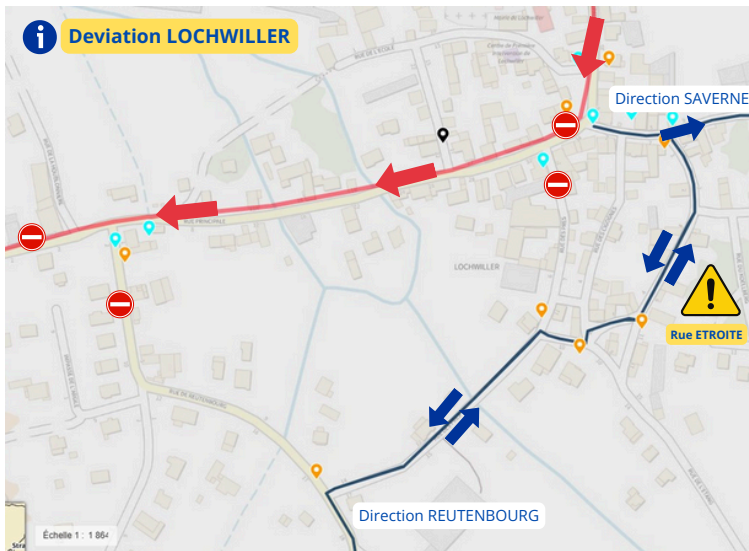

# INFO CIRCULATION

CLM et déviations Samedi 13h00 à 17h30

Contre La Montre

## REGLES DE CIRCULATION

- Toutes les routes avec le symbole  seront **INTERDITES** à la circulation
- **INTERDICTION** de circuler en contre sens de la course
- Les déviations bleues sont **OBLIGATOIRES**
- Levée des interdictions au passage du dernier coureur ou, au plus tard, à 17h30

# INFO CIRCULATION

## CLM et déviations Samedi 13h00 à 17h30

Contre La Montre

 sens de circulation des cyclistes
  sens de circulation des voitures
  ROUTE INTERDITE A LA CIRCULATION