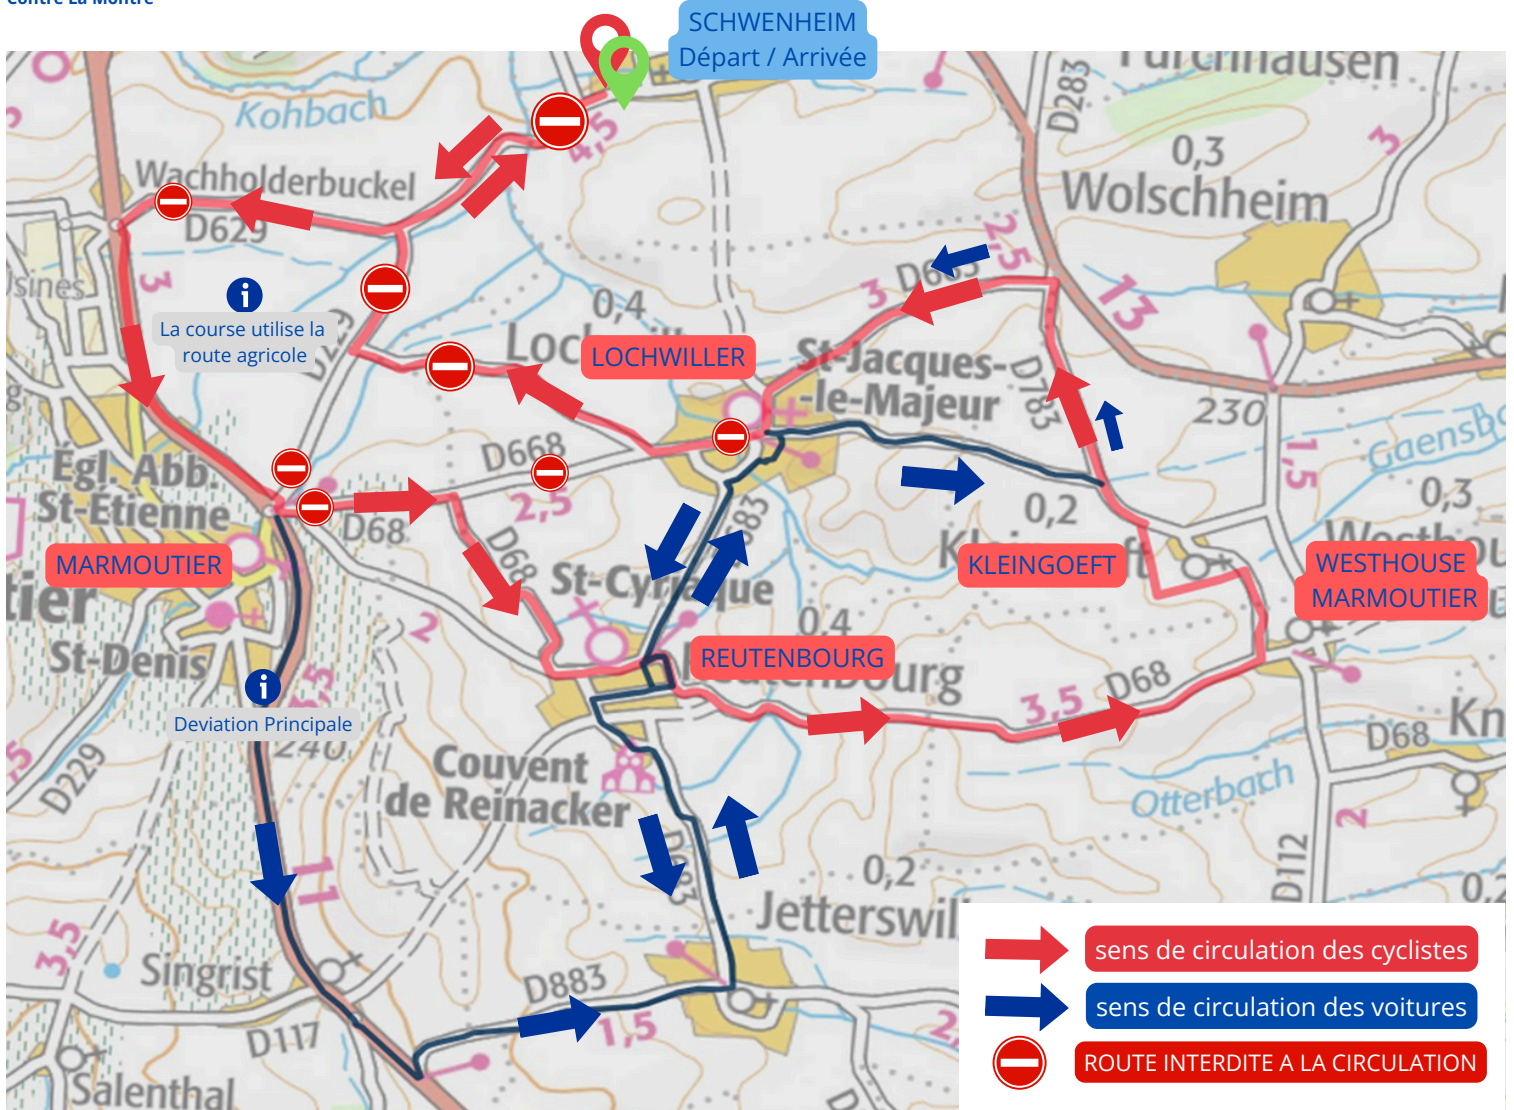

# INFO CIRCULATION

CLM et déviations Samedi 13h00 à 17h30

Contre La Montre

## REGLES DE CIRCULATION

- Toutes les routes avec le symbole  seront **INTERDITES** à la circulation
- **INTERDICTION** de circuler en contre sens de la course
- Les déviations bleues sont **OBLIGATOIRES**
- Levée des interdictions au passage du dernier coureur ou, au plus tard, à 17h30

# INFO CIRCULATION

## CLM et déviations Samedi 13h00 à 17h30

Contre La Montre

 sens de circulation des cyclistes
  sens de circulation des voitures
  ROUTE INTERDITE A LA CIRCULATION