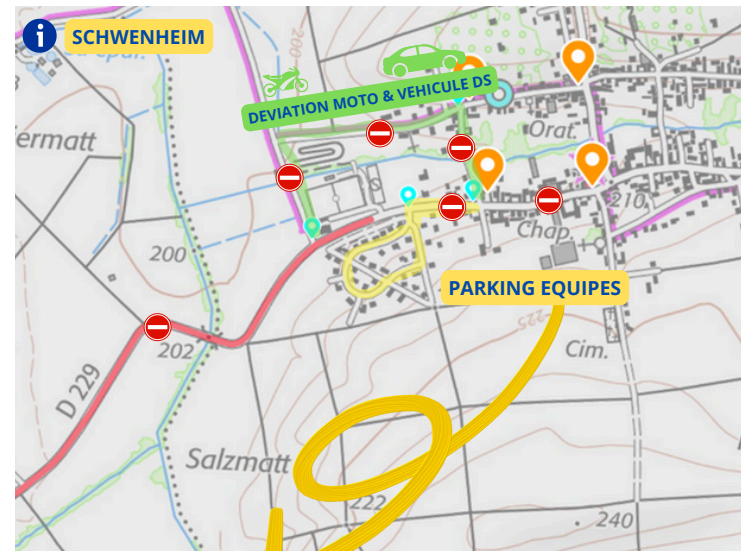

## REGLES DE CIRCULATION

- Toutes les routes avec le symbole  seront **INTERDITES** à la circulation
- **INTERDICTION** de circuler en contre sens de la course
- Les déviations bleues sont **OBLIGATOIRES**
- Levée des interdictions au passage du dernier coureur ou, au plus tard, à 17h30

# INFO CIRCULATION

## CLM et déviations Samedi 13h00 à 17h30

Contre La Montre

 sens de circulation des cyclistes
  sens de circulation des voitures
  ROUTE INTERDITE A LA CIRCULATION