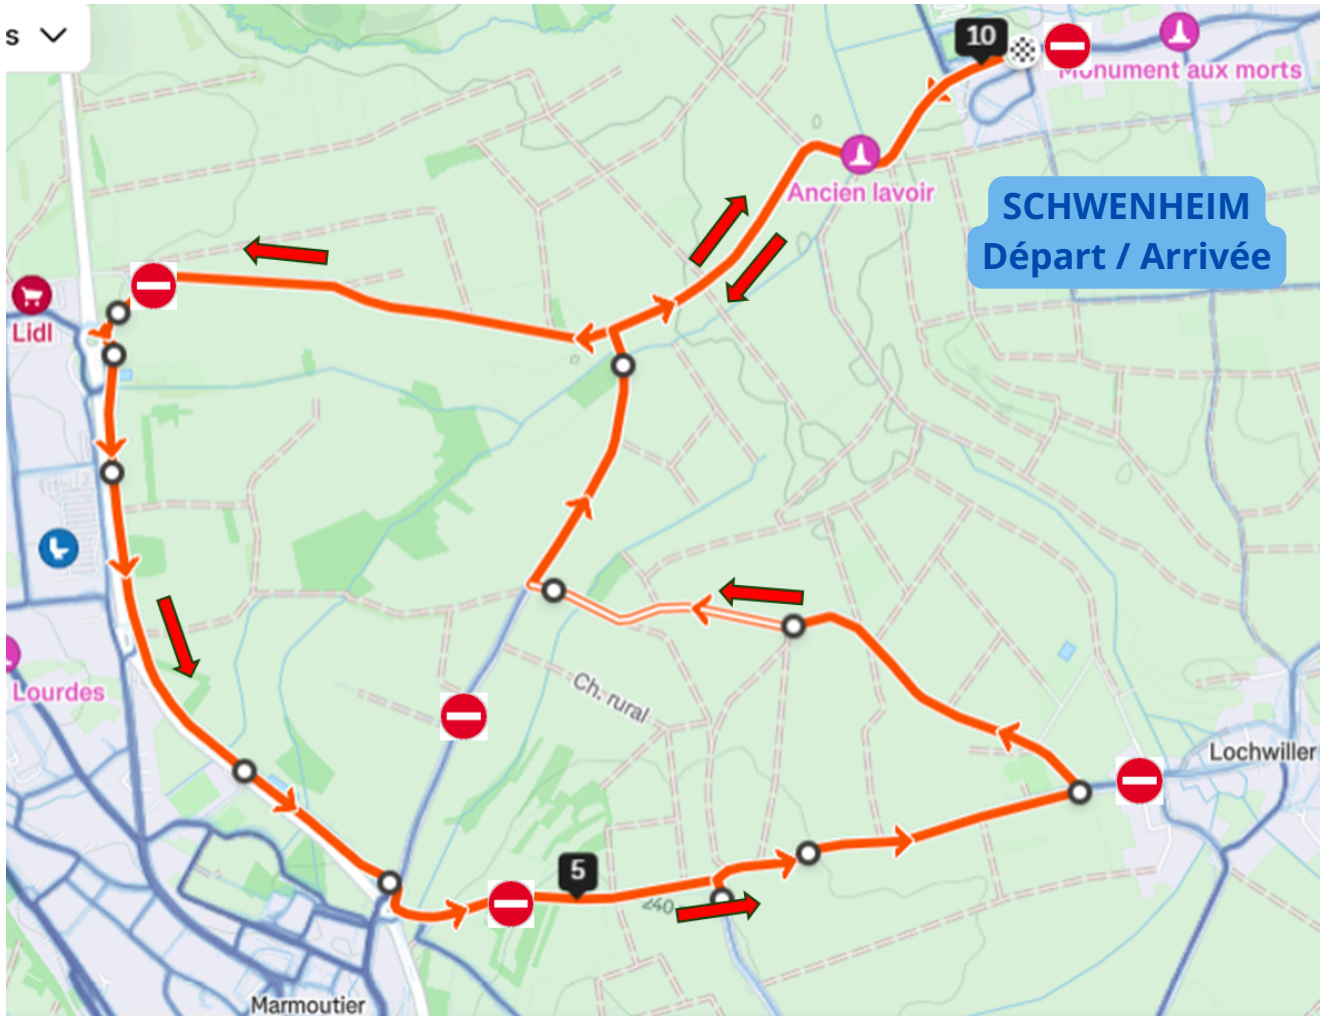

25&26AVRIL26

SOUVENIR PATRICK METZ

INFO CIRCULATION

SAMEDI 25/04 CONTRE LA MONTRE

**INTERDICTION DE CIRCULER SUR LE PARCOURS
de 12h30 à 16h (deviation en place)**

POUR VOTRE SECURITE ET CELLE DES COUREURS

- › Ne rien jeter au passage de la course
- › Ne pas tendre les bras
- › Ne rien faire qui puisse gêner les coureurs
- › Les enfants doivent toujours rester en retrait d'un adulte
- › Les animaux doivent être tenus en laisse
- › Il est interdit de traverser et de mettre un pied sur la chaussée pour voir arriver les coureurs