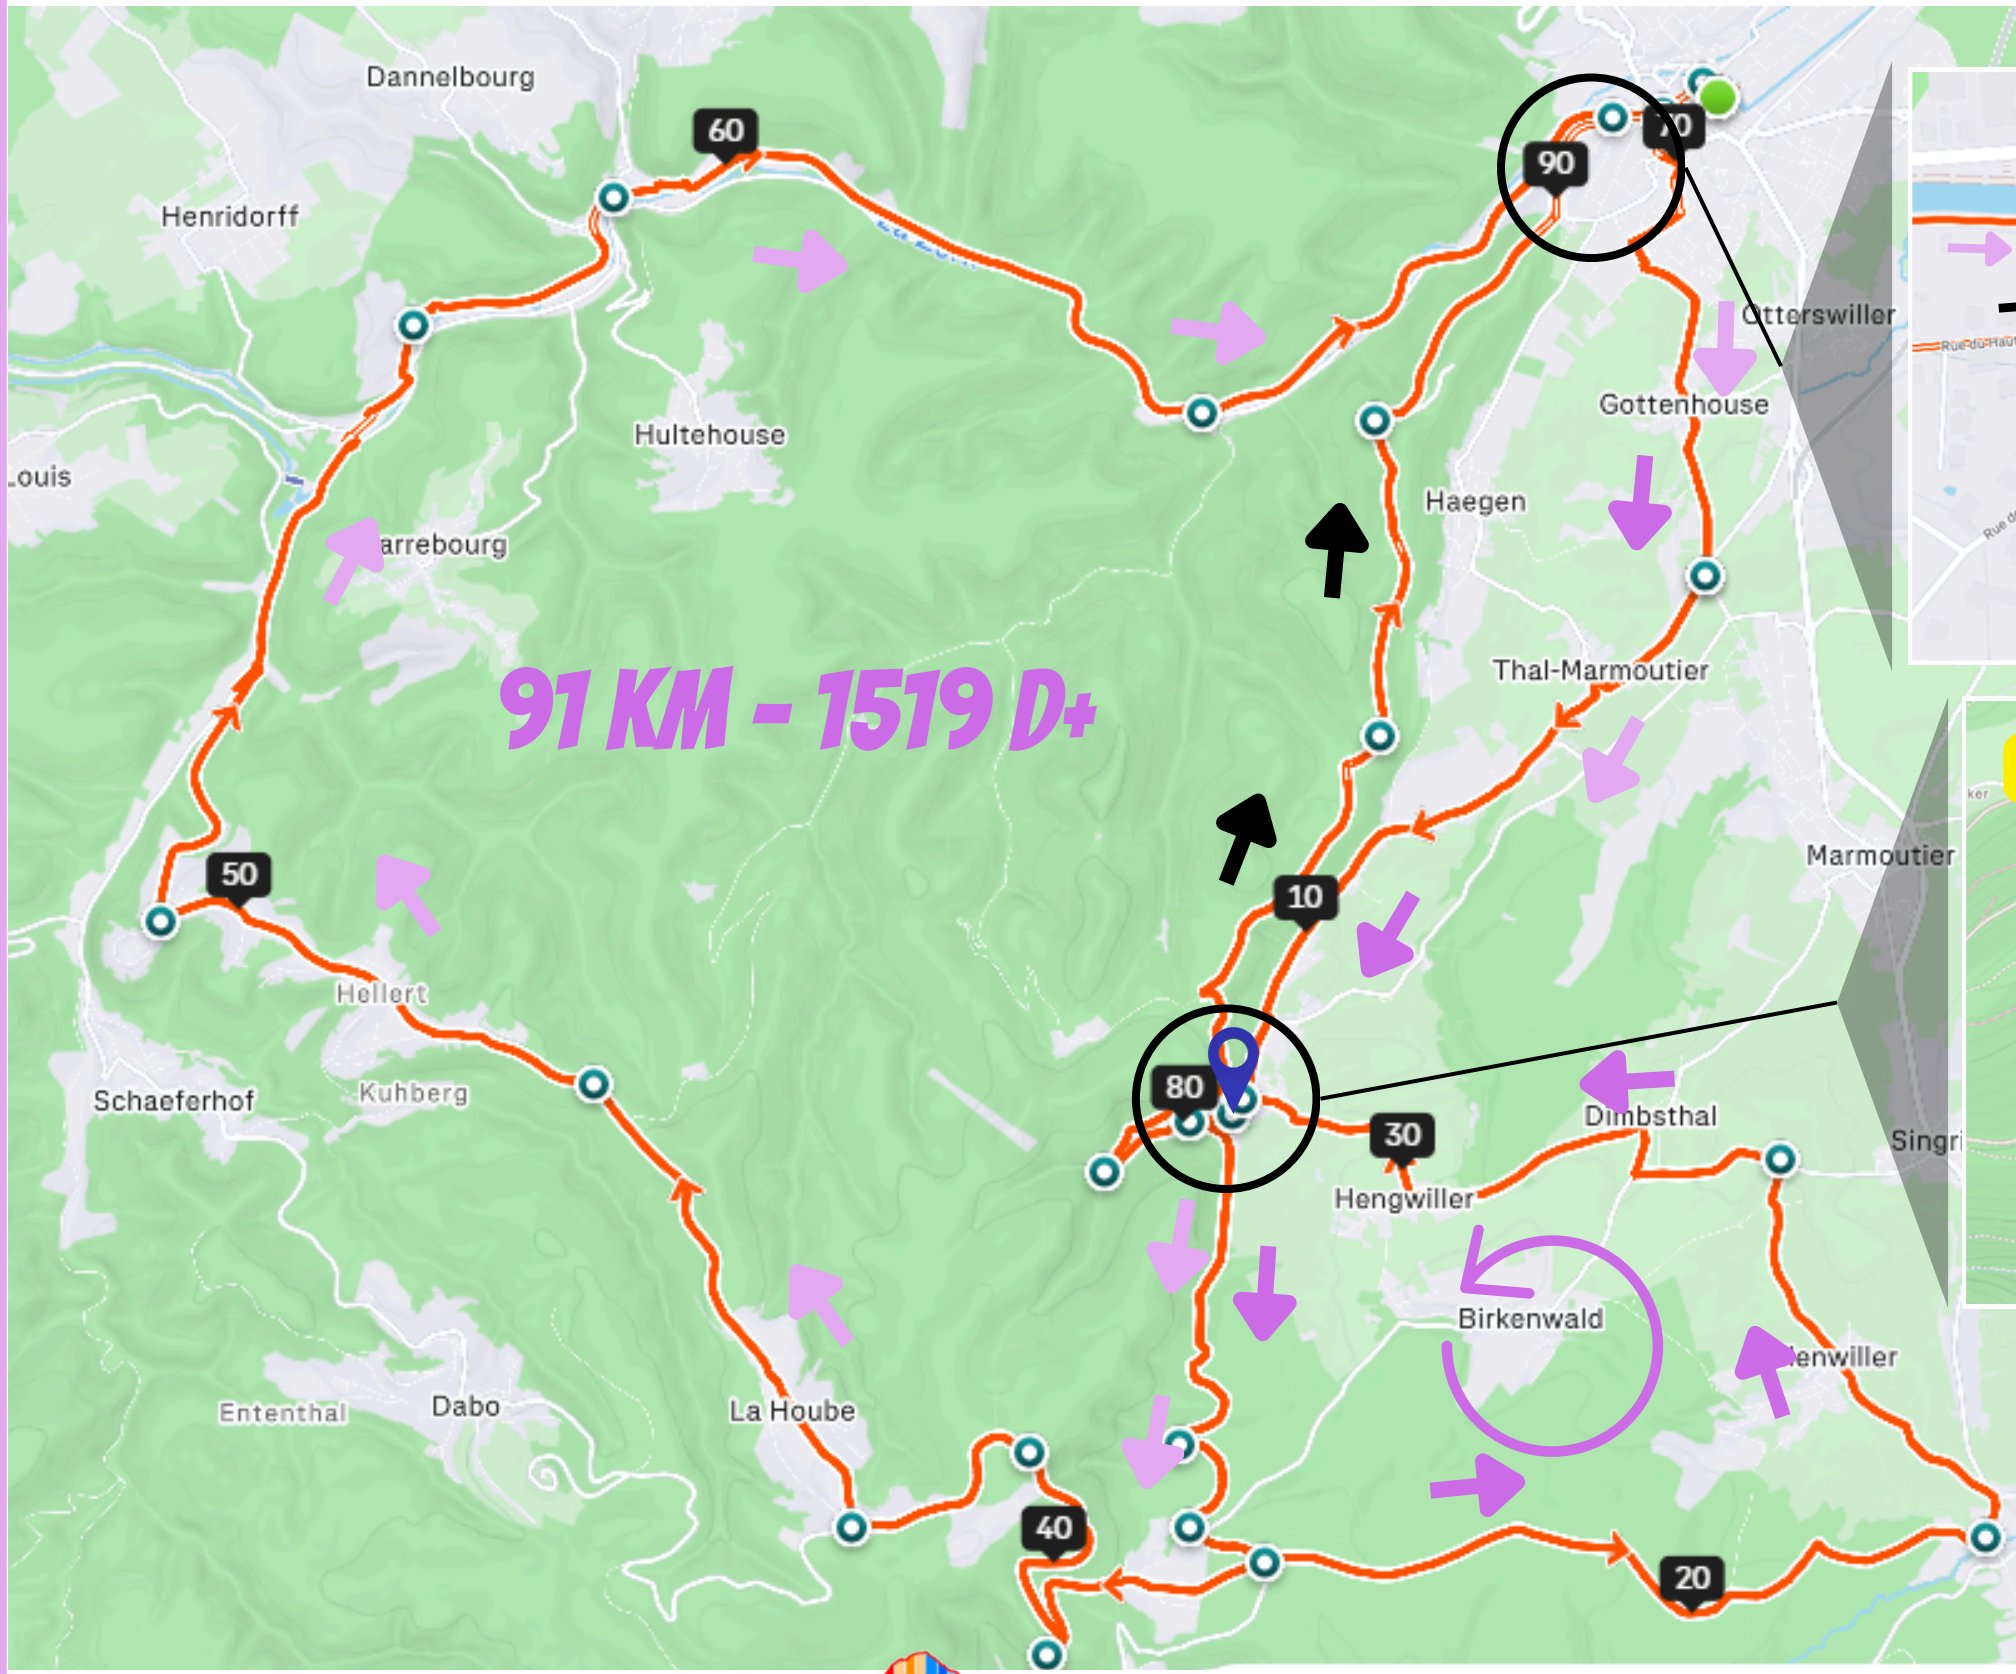

# ROUTE PARCOURS L

# HAUTBARRÀVÉLO

- 1 Passage 1
- 2 Passage 2
- 3 Passage 3
- 📍 RAVITO

91 KM - 1519 D+

SCAN ME

VisuGPX