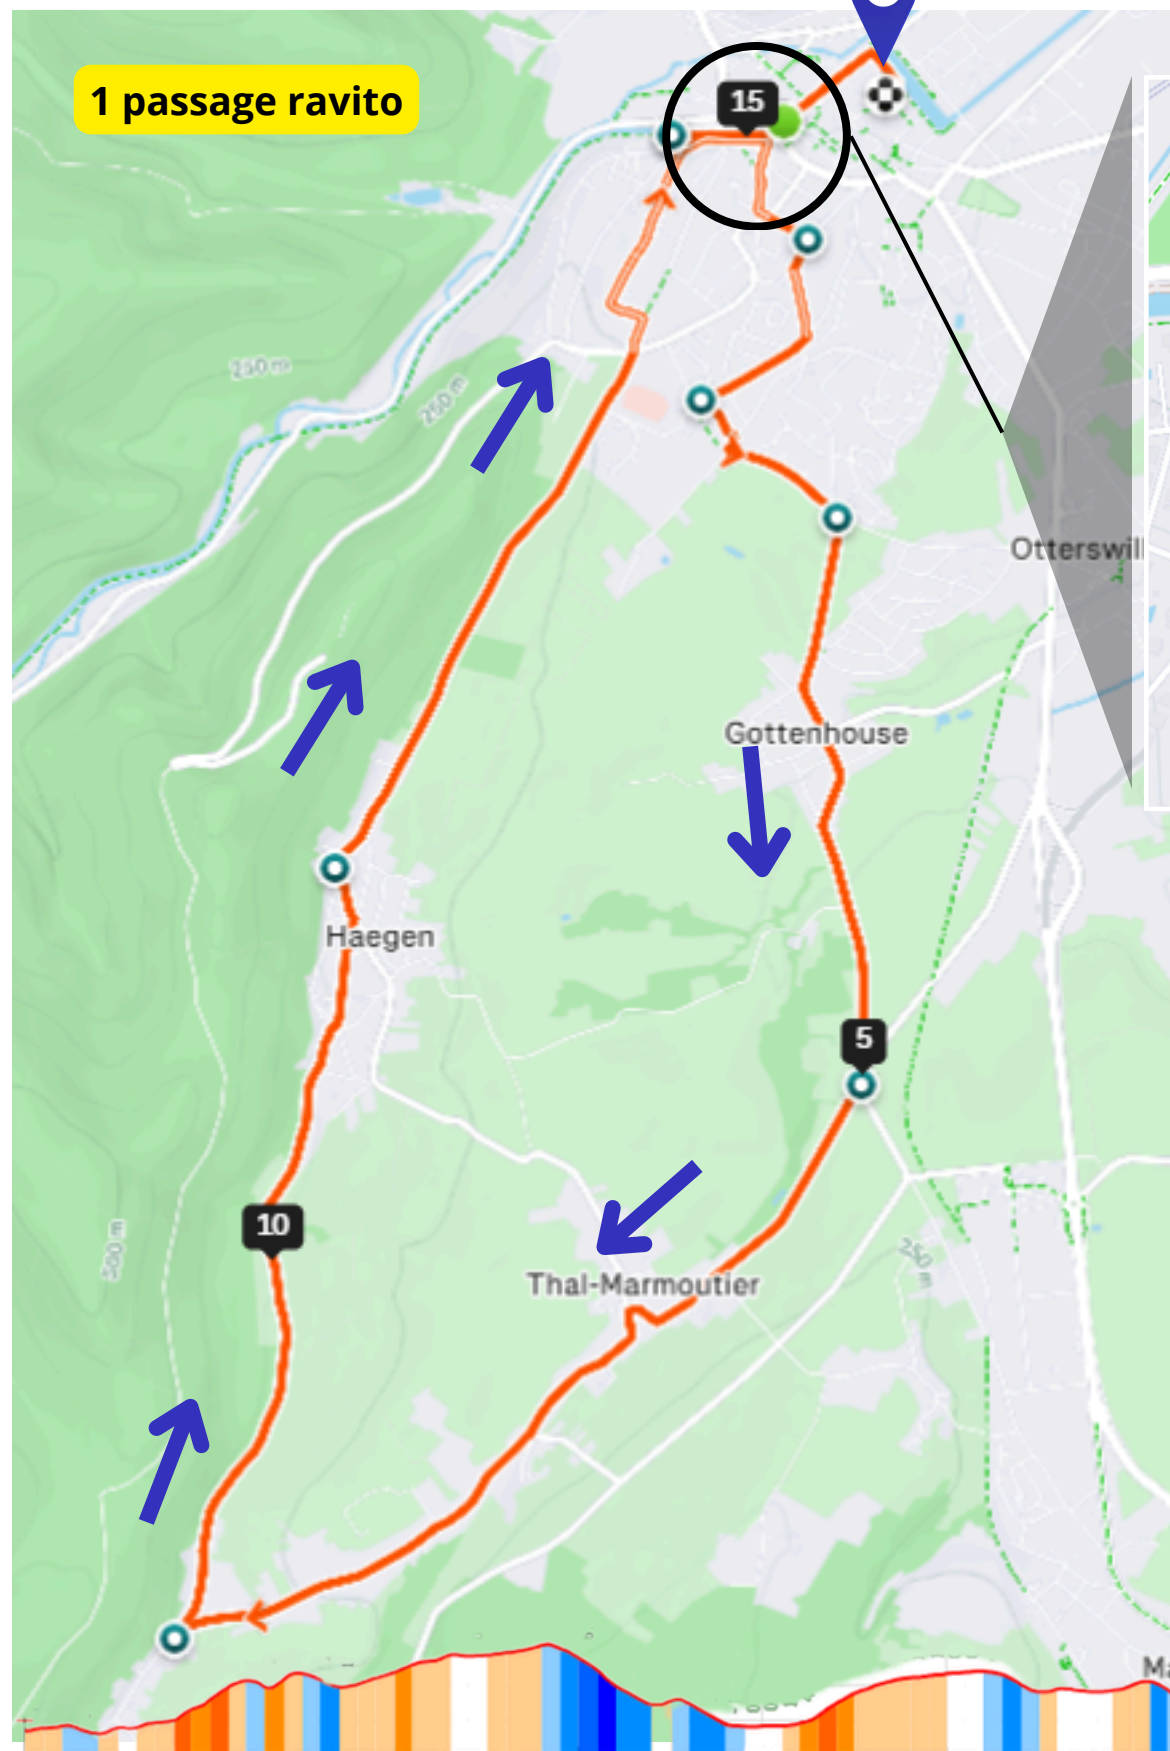

FAMILLE

HAUTBARRAVÉLO

RAVITO

15 KM - 187 D+

VisuGPX

SCAN ME 