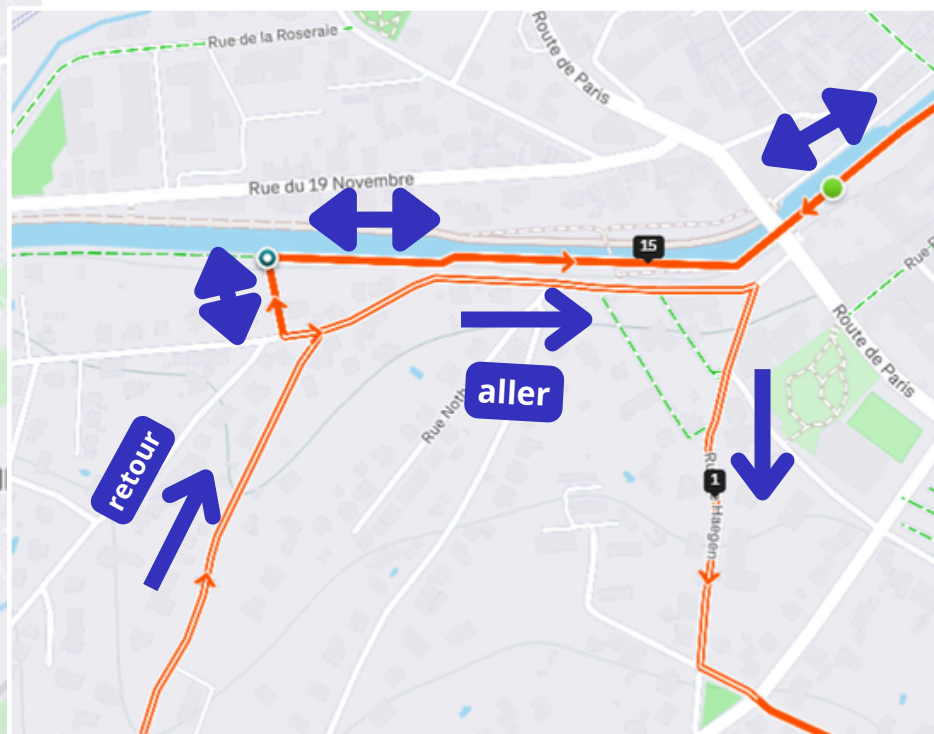

FAMILLE

HAUTBARRAVÉLO

RAVITO

15 KM - 187 D+

VisuGPX

SCAN ME 