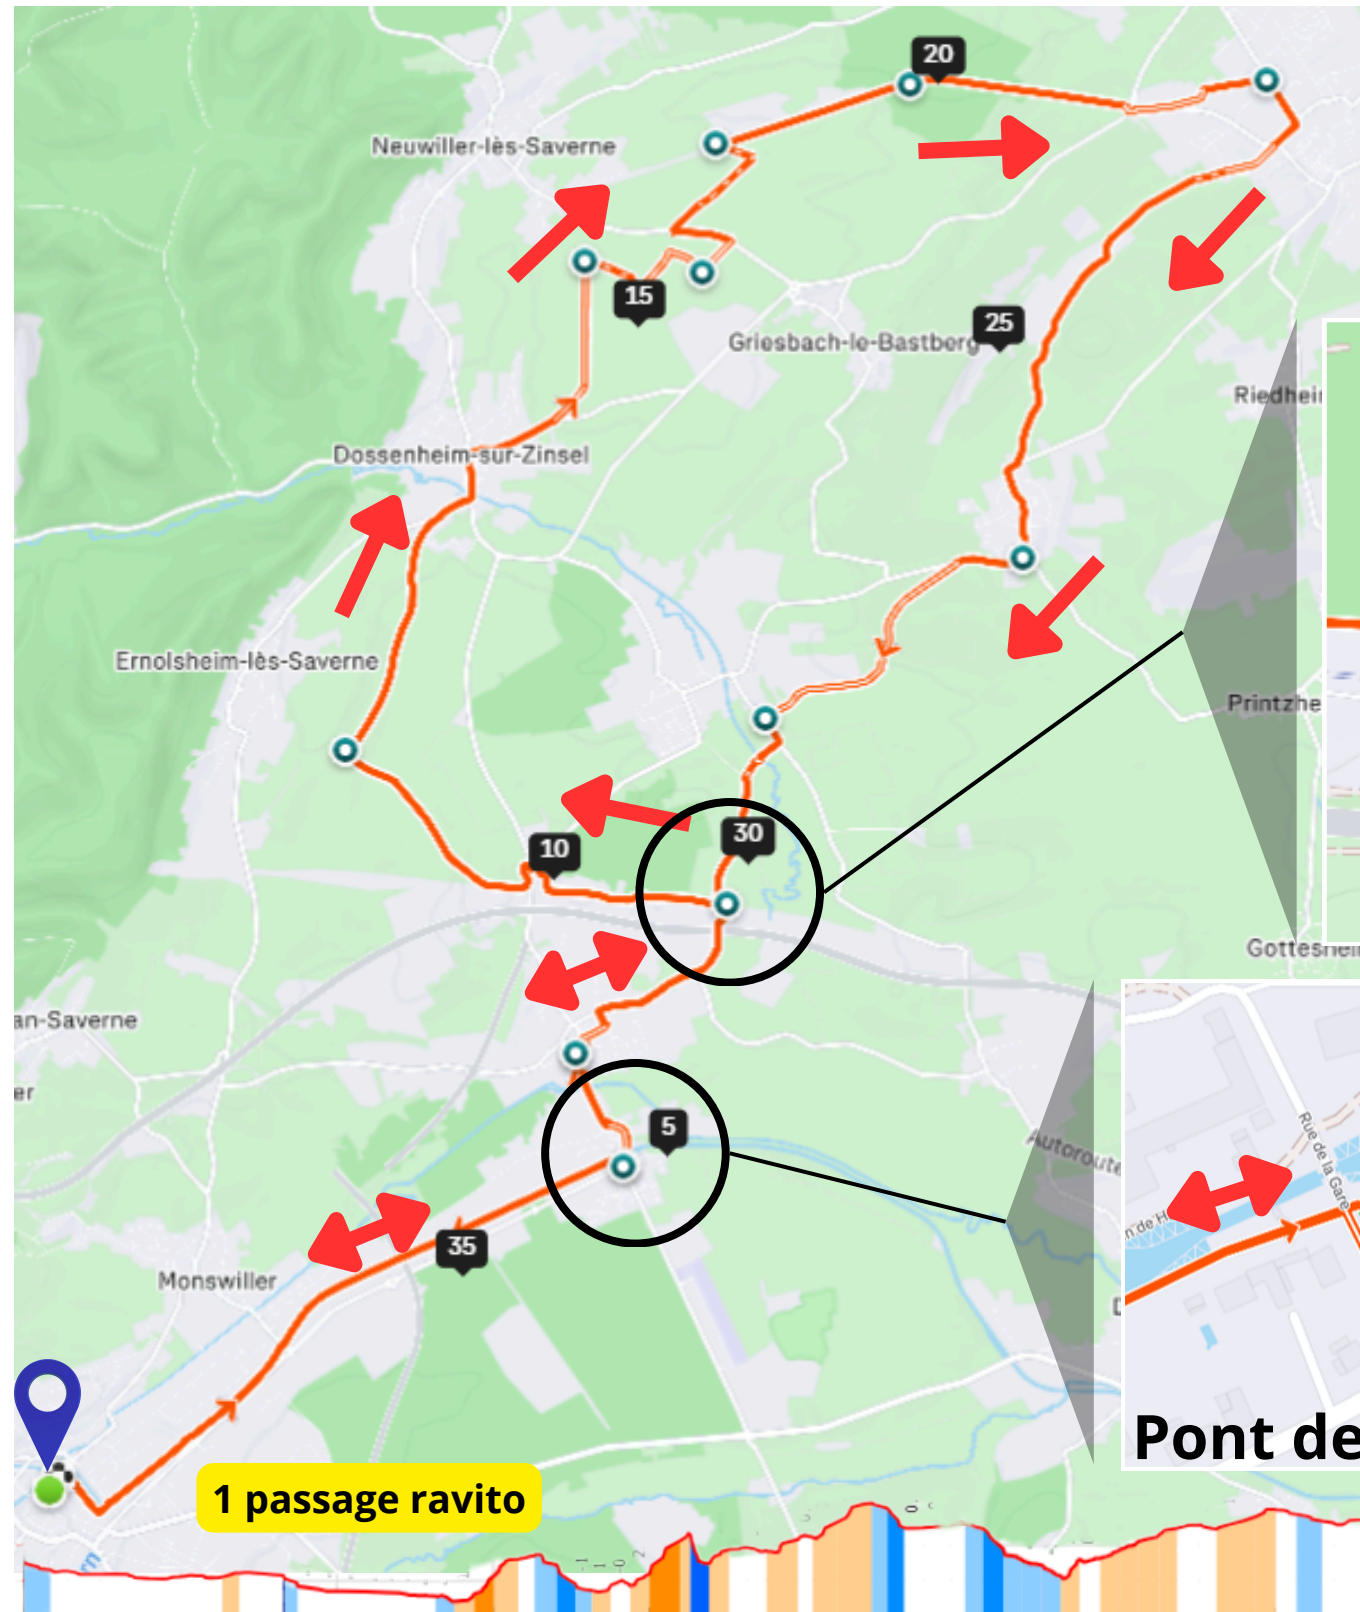

GRAVEL RALLONGE

HAUTBARRÀVÉLO

RAVITO

38 KM - 352 D+

CHEMINS

Moins de chemins mais beaucoup de petites routes non pratiquées en vélo route
Pas adapté aux vélo de route / Oui aux VTT

Intersection Km8

Pont de Steinbourg

SCAN ME 
 VisuGPX