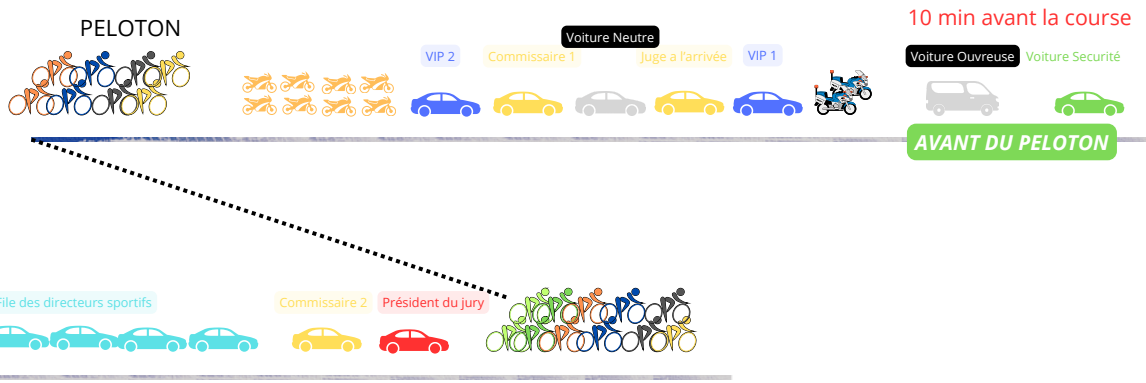

POUR SUIVRE ET ENCOURAGER LES COUREURS

	DEPART	TOUR 1	TOUR 2	TOUR 3	TOUR 4	ARRIVEE
SCHWENHEIM Départ / Arrivée	12:30	-----	13:23	14:16	15:09	16:02
FURCHAUSSEN		12:33	13:26	14:19	15:12	
WALDOLWISHEIM		12:35	13:29	14:22	15:15	
LUPSTEIN		12:42	13:35	14:28	15:21	
INGENHEIM		12:47	13:40	14:33	15:26	
DUNTZENHEIM		12:51	13:44	14:37	15:30	
ROHR		12:55	13:49	14:42	15:35	
WOELLENHEIM		13:00	13:53	14:47	15:40	
HOHENGOEFT		13:05	13:58	14:51	15:45	
ZEHNACKER		13:08	14:01	14:54	15:48	
JETTERSWILLER		13:12	14:05	14:58	15:51	
REUTENBOURG		13:14	14:07	15:00	15:53	
LOCHWILLER		13:18	14:11	15:04	15:57	

ORGANISATION de la BULLE COURSE

←..... 10 min entre le dernier coureur et la voiture balai .....→